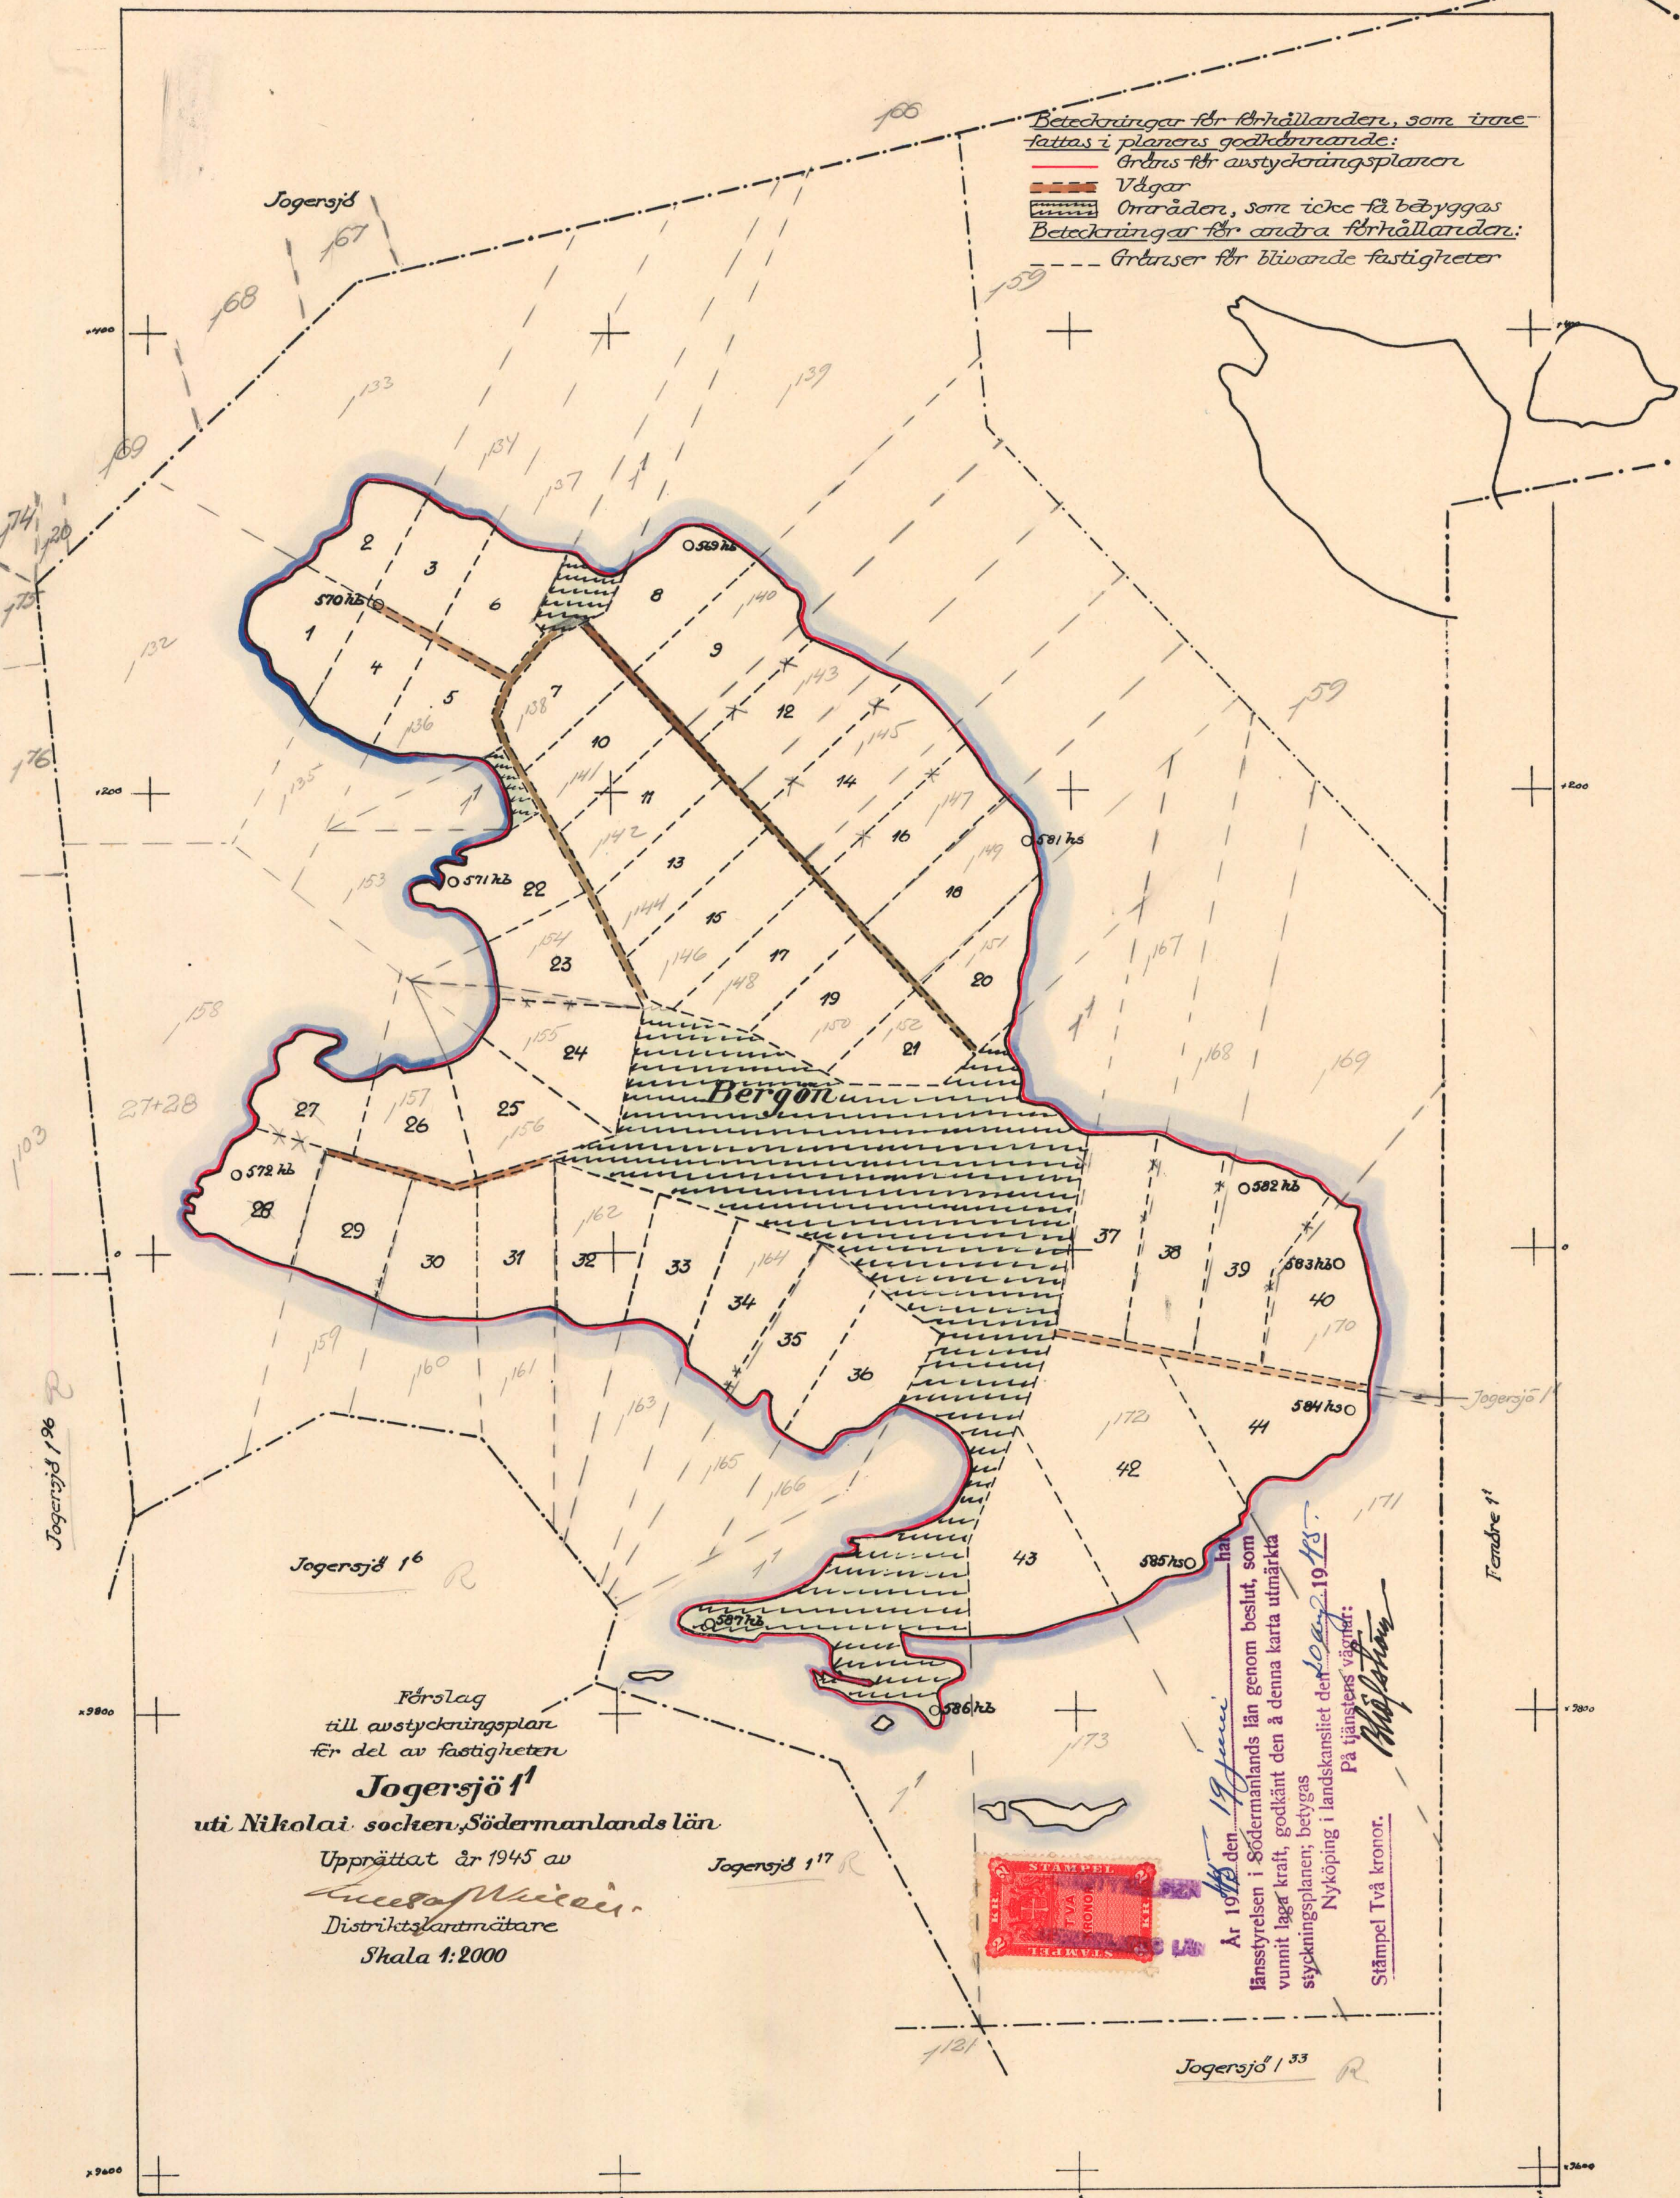

28c

Beteckningar för förhållanden, som inte
fattas i planens godkännande:
 Gränser för avstyckningsplaner
 Vdgar
 Områden, som icke få bebyggas
 Beteckningar för andra förhållanden:
 Gränser för blivande fastigheter

Förslag
till avstyckningsplan
för del av fastigheten
Jagersjö 1
uti Nikolai socken, Södermanlands län
Upprättat år 1945 av
Gunnar Nilsson
Distriktskartmätare
Skala 1:2000

År 1945 den 19 juni
har länsstyrelsen i Södermanlands län genom beslut, som
vunnit laga kraft, godkänt den å denna karta utmärkta
styckningsplanen; betygas
Nyköping i landskansliet den 10 maj 1945.
På tjänstens vägnar:
[Signature]
Stämpel Två kronor.